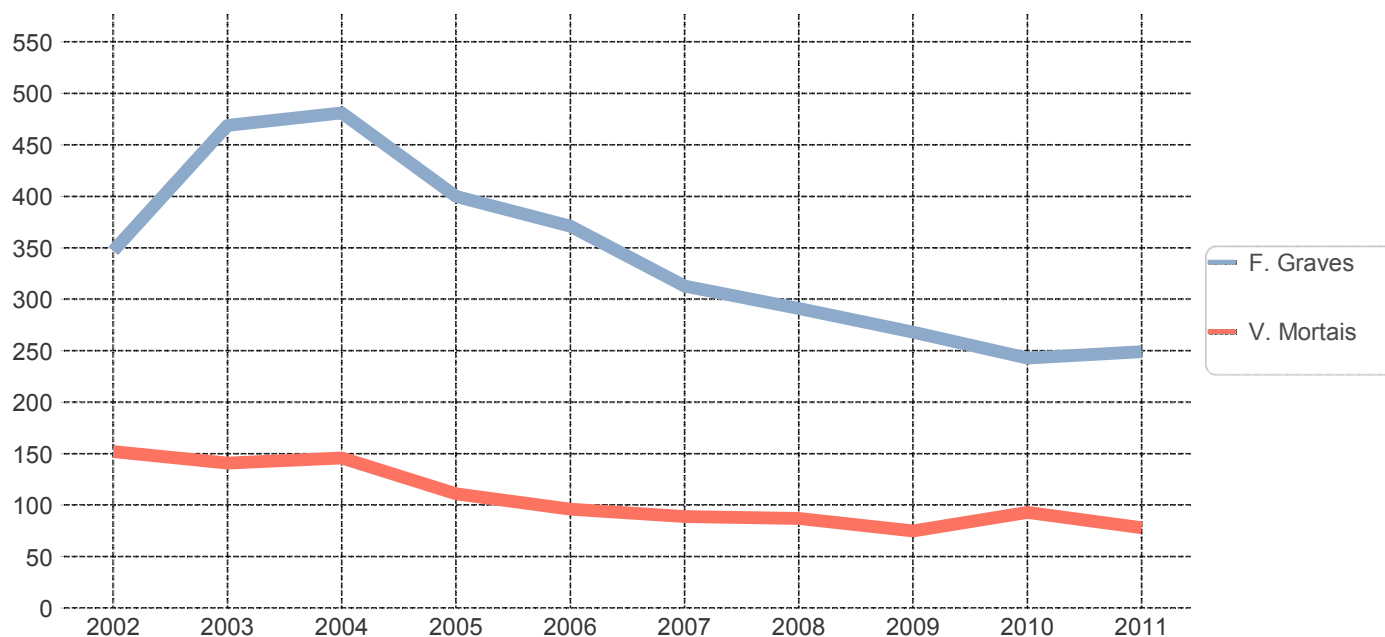

2. Vítimas

	Vítimas mortais	Feridos graves	Feridos leves	Total vítimas
2002	152	347	6982	7481
2003	141	469	8046	8656
2004	146	481	7170	7797
2005	111	400	6728	7239
2006	96	371	6589	7056
2007	89	313	6590	6992
2008	87	291	6626	7004
2009	75	268	7058	7401
2010	93	243	7410	7746
2011	78	249	6882	7209

Evolução das vítimas mortais e feridos graves