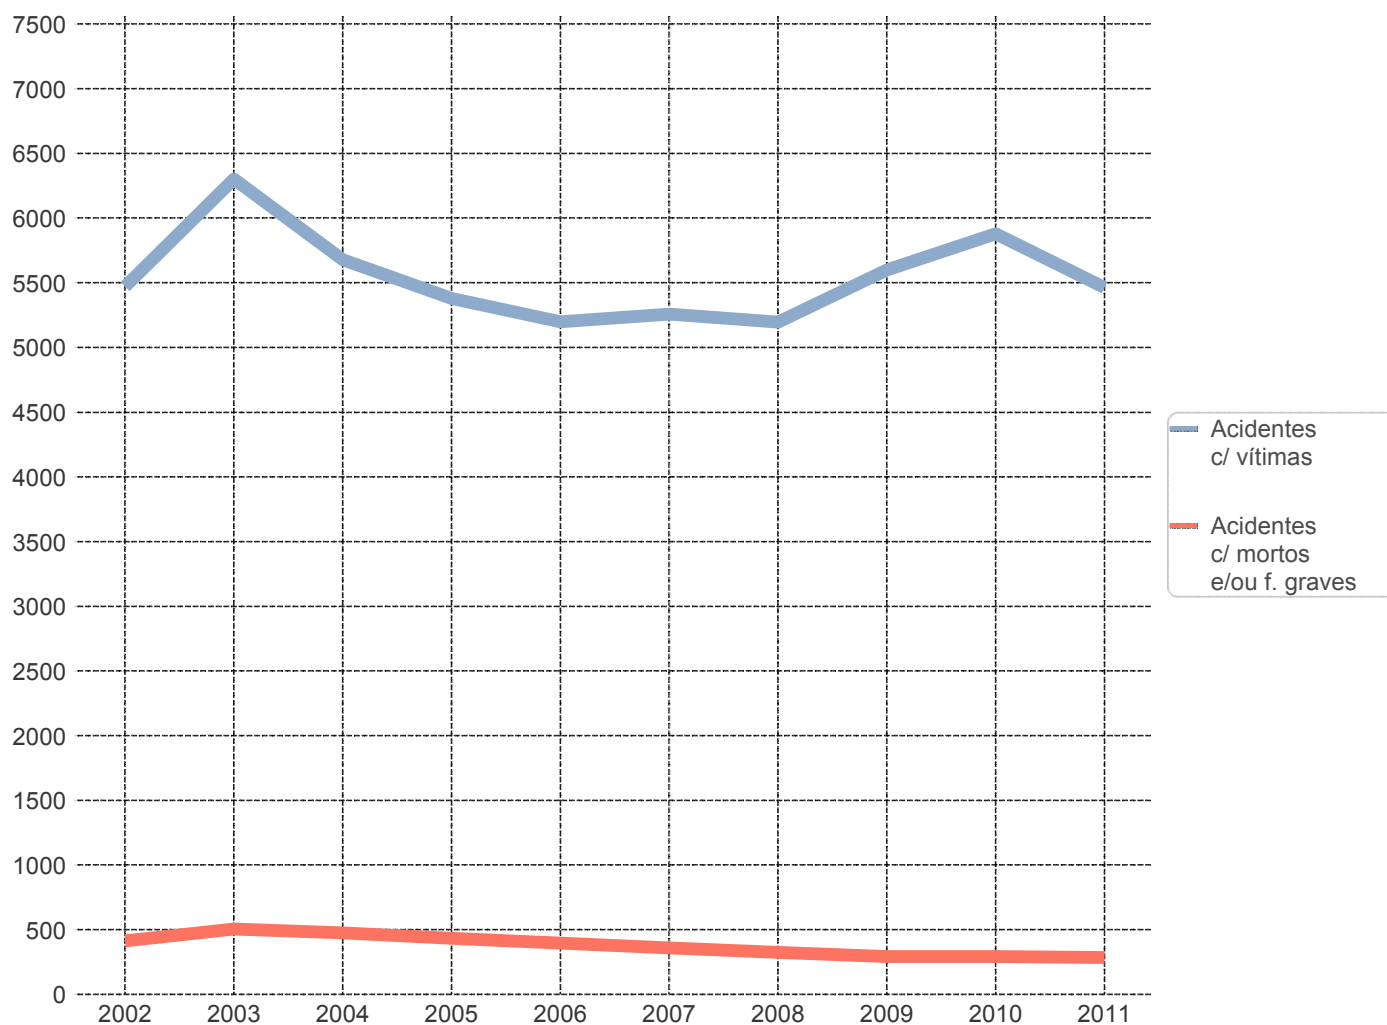

EVOLUÇÃO 2002-2011

1. Acidentes com vítimas

	Acidentes c/ vítimas	Acidentes c/ mortos	Acidentes c/ mortos e/ou f. graves	Índice de gravidade
2002	5471	137	414	2,8
2003	6302	126	504	2,2
2004	5680	123	476	2,6
2005	5379	105	434	2,1
2006	5198	91	395	1,8
2007	5259	88	359	1,7
2008	5196	82	325	1,7
2009	5600	61	292	1,3
2010	5879	83	291	1,6
2011	5464	73	285	1,4

Evolução dos acidentes c/ vítimas e acidentes c/ mortos e/ou f. graves